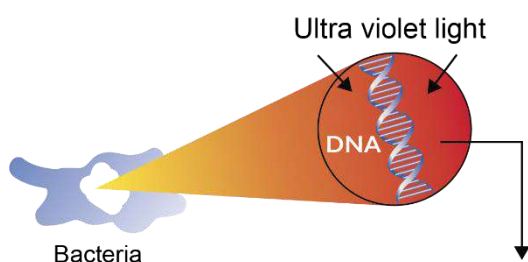

La lumière UltraViolet-C, est appliquée pour la désinfection de l'eau, des surfaces organiques, inorganiques ainsi que de l'air.

Et à ce jour, aucun micro-organisme connu n'a démontré sa résistance à l'exposition aux rayons UV-C. Aussi les virus, qui constituent les plus petits micro-organismes que nous connaissons, peuvent être contrôlés avec cette lumière UV-C.

En effet des études permettent déjà de qualifier la transmission du nouveau coronavirus par la propulsion des gouttelettes. Elles démontrent que les gouttelettes aéroportée peuvent voyager sur des dizaines de mètres et restent en suspension dans l'air pendant plusieurs heures. Dans les endroits clos, même avec une aération fréquente, cela ne suffit pas...

Les tests récents effectués par des instituts indiquent que Covid-19 ne fait pas exception ici, il est contrôlé efficacement avec une lumière UV-C dans le milieu Air.

Purifiez votre air en 3 étapes ...

1. Filtration 2. Rayonnement UV-C 3. Ionisation

Le Filtre à air 3M TM à haut débit électrostatique HEPA, haute efficacité 99.7% particules 0,3um

Par la lampe UVC (Philips) : La structure moléculaire de l'ADN du virus est dégradée, ce qui le rend inoffensif.